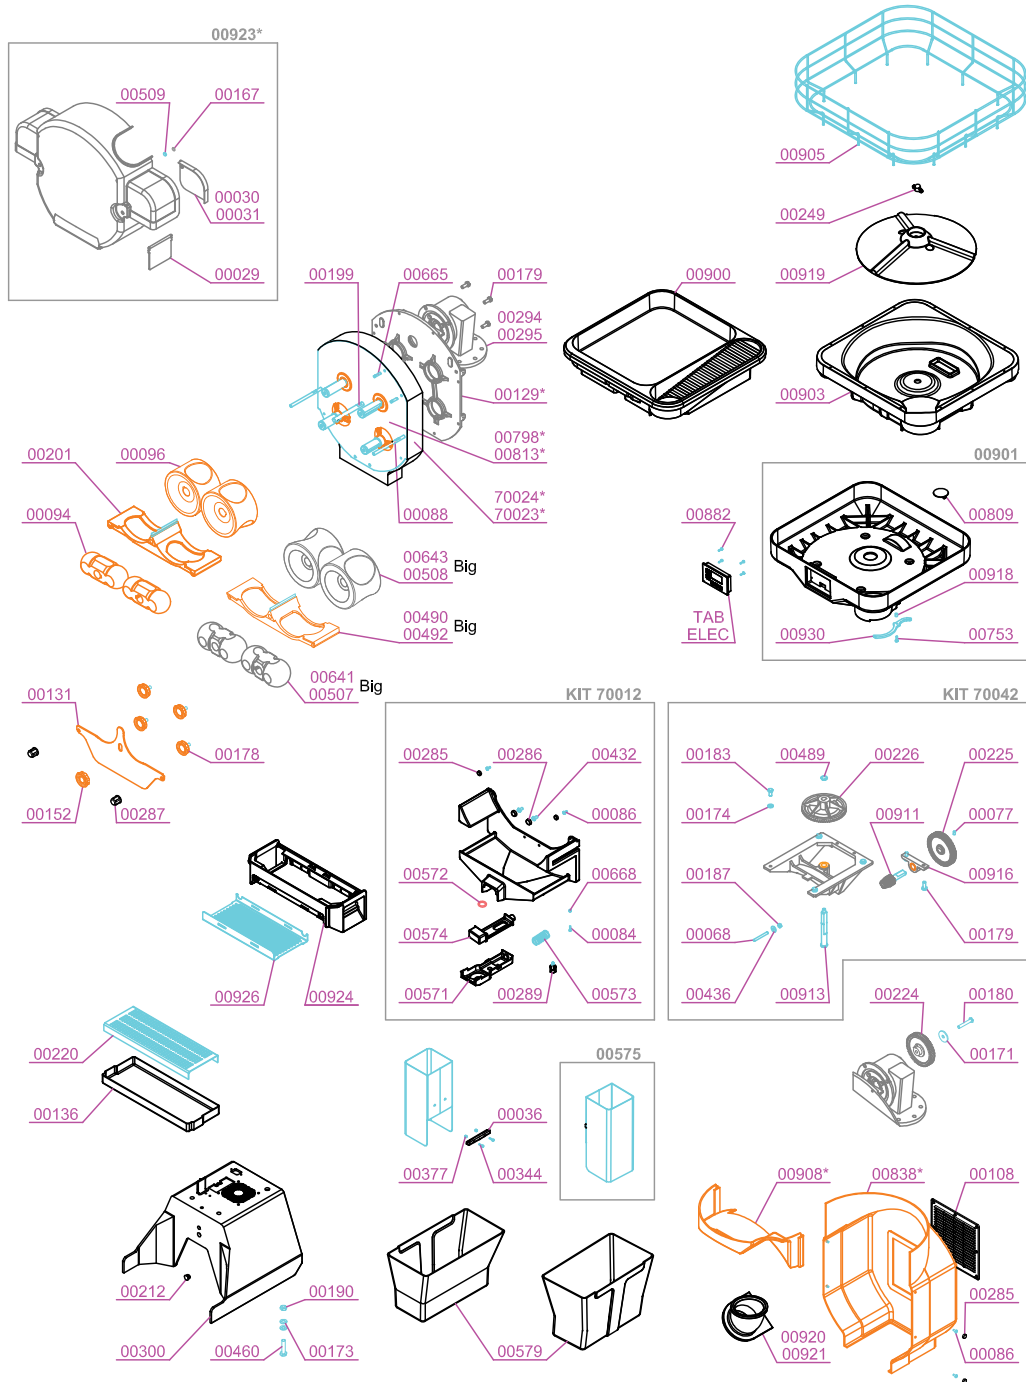

PARTS BREAKDOWN

ITEM	MODEL
41965	JE-ES-0028-BB

PARTS BREAKDOWN

ITEM	MODEL
41965	JE-ES-0028-BB

PARTS BREAKDOWN

ITEM	MODEL
41965	JE-ES-0028-BB

STAINLESS STEEL SELF TAP OPTION

AUTOMATIC SHOWER OPTION